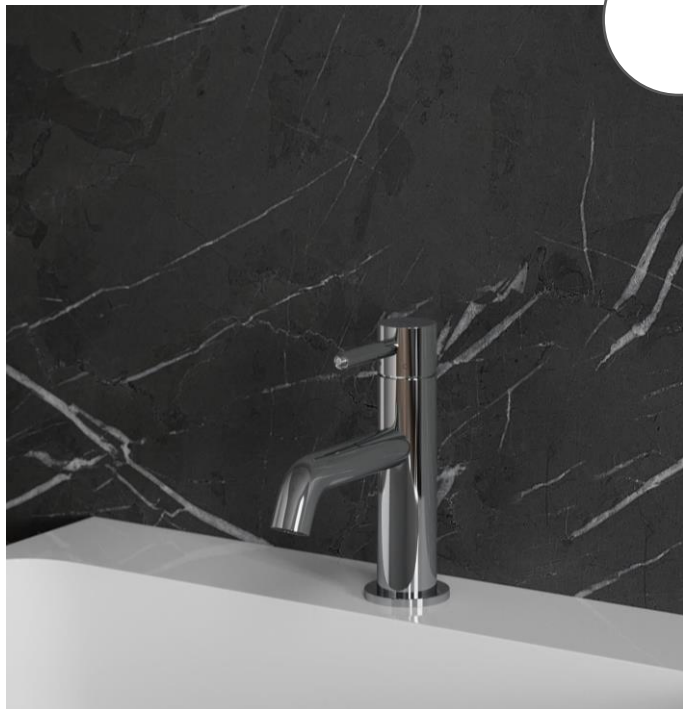

Omnires

OMNIREs

01

**Bateria umywalkowa
stojąca**
Y1210NCR

02

**Bateria wannowa
bez kompletu natryskowe**
Y1230CR

03

**Zestaw natryskowy
1-punktowy**
YOSEMITE-PCR