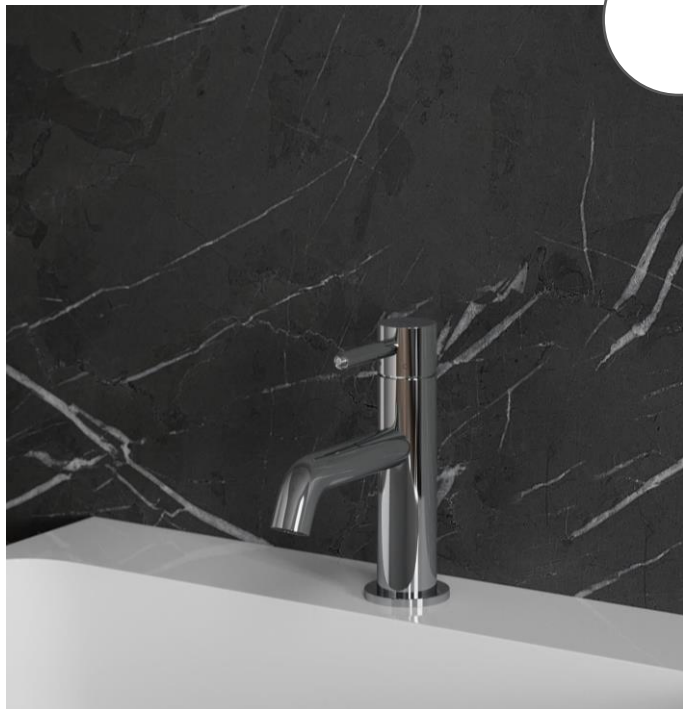

REA
KABINA PRYSZNICOWA REA PUNTO 90X90
ID: 5934
kabina prysznicowa

REA
Rea, Savoy, biały
ID: 1757
brodzik

cersanit

Rea

 **KONIMPEX
INVEST**

Armatura łazienkowa

Omnires

OMNIREs