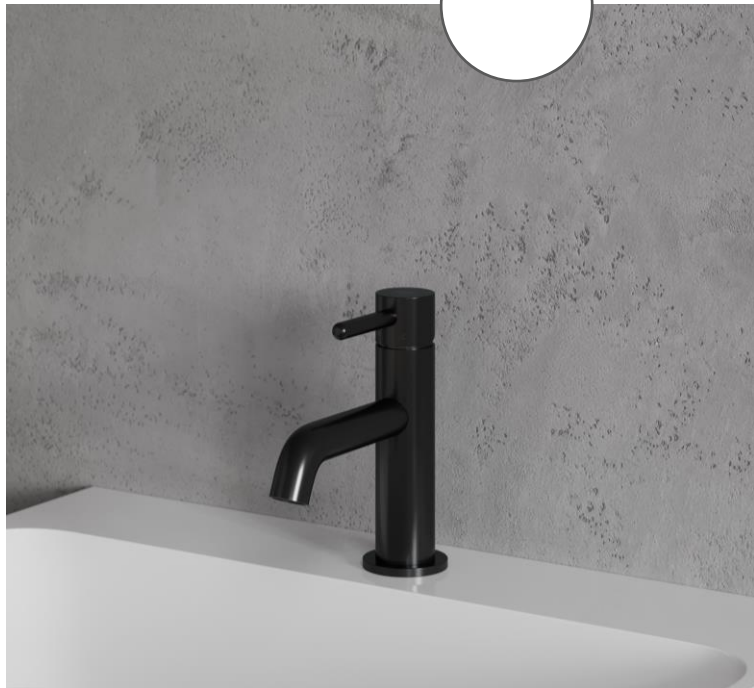

Armatura łazienkowa

Omnires

OMNIREs

01

Bateria umywalkowa
stożąca
Y1210NBL